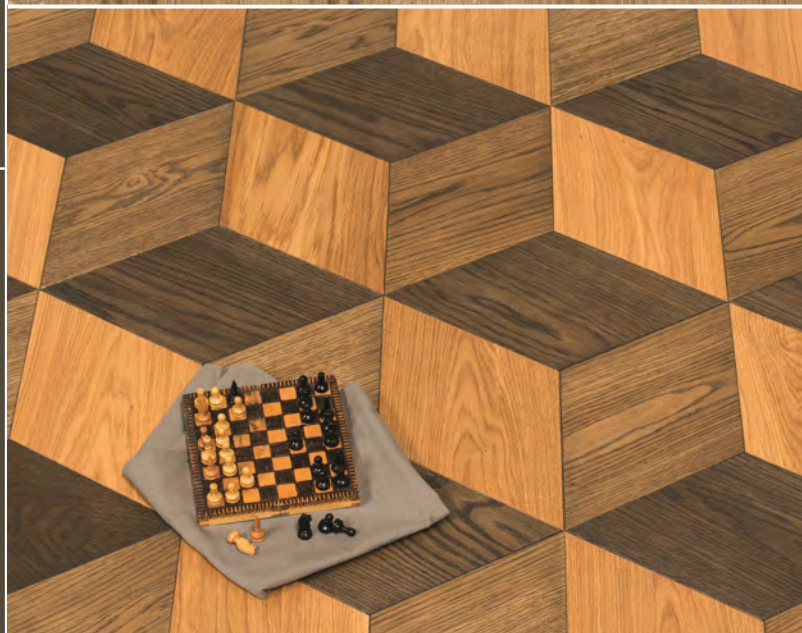

Holzböden | Parquet